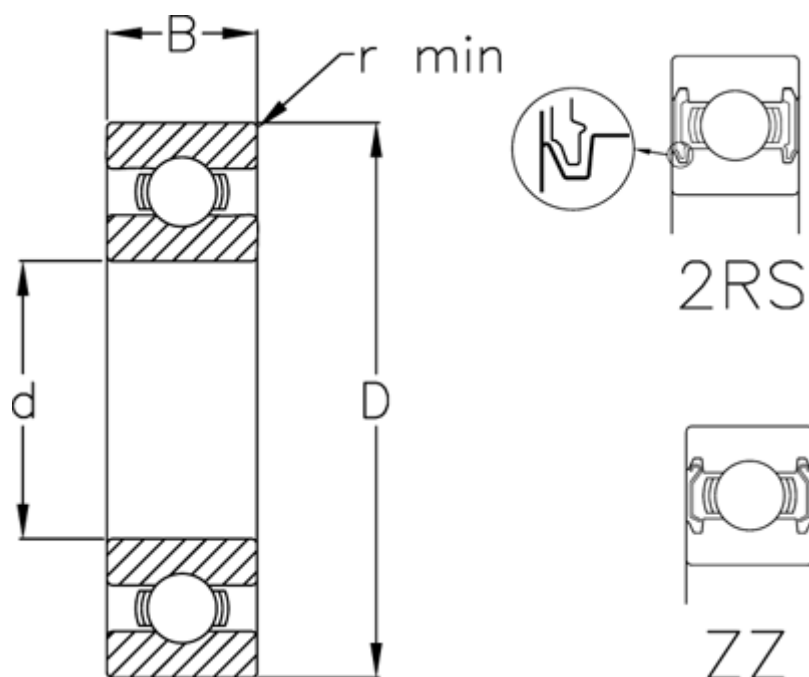

Varenummer: 5480020009039  
Beskrivelse: Enradede sporkugleleje 6904 ZZ USDA H1  
d=20 D=37 B=9 rustfast/spec. fedt

## Mål

B	= 9	Vægt (kg) = 0.036
d	= 20	
D	= 37	
Dynamisk belastning C (kN)	= 6.4	
Max. o/min fedtsmurt	= 19000	
Max. o/min oliesmurt	= 23000	
r min	= 0.3	
Statisk belastning C0 (kN)	= 3.7	